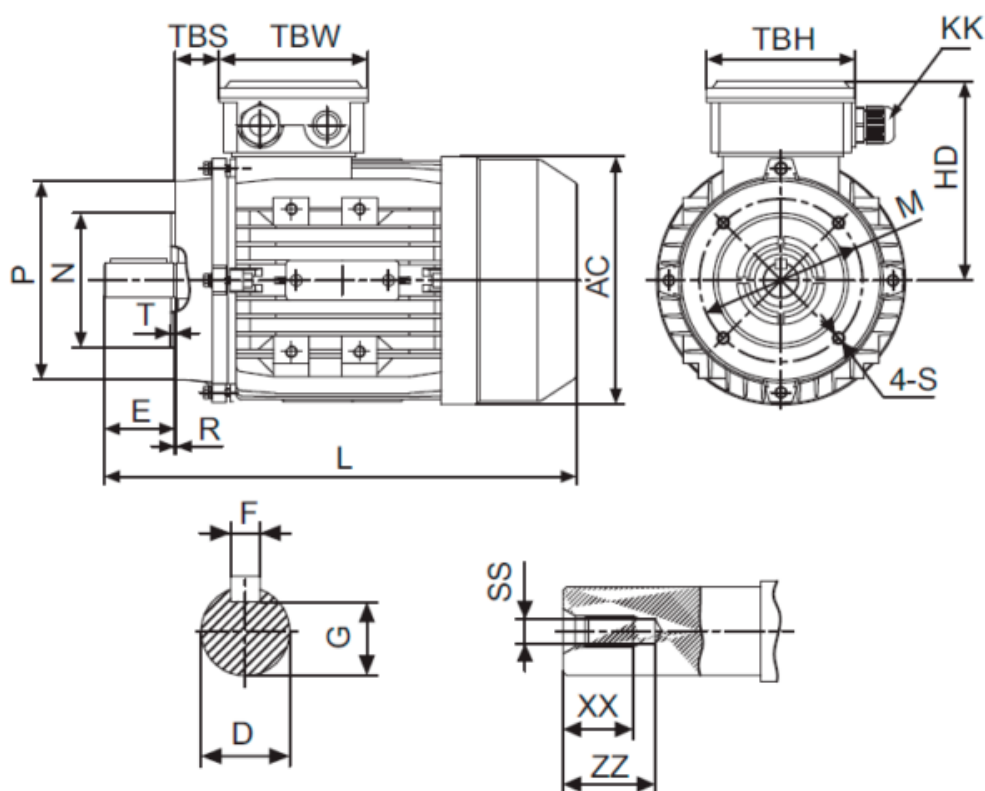

Varenummer: 25130000641540

Beskrivelse: Kleedrive MS561-4 0.06kw 1400 o/min UL/CSA  
3x230/400V 50HZ IP55 B14

## Mål

AC = Ø110

D = 9

E = 20

F = 3

G = 7.2

HD = 100

KK = 1-M16X1.5

L = 196

M = Ø65

N = Ø50

P = Ø80

R = 0

S = M5

SS = M4

T = 2.5

TBH = 88

TBS = 14

TBW = 88

XX = 10

ZZ = 14